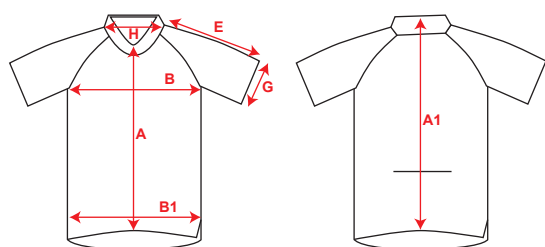

DRES FORCE T12

ČERNO - BÍLÝ / BLACK - WHITE

ART.: 900106

- (EN)** JERSEY FORCE T12
- (D)** DRESS FORCE T12
- (LV)** KREKLS FORCE T12
- (HU)** MEZ FORCE T12
- (PL)** KOSZULKA KOLARSKA FORCE T12
- (IT)** MAGLIA FORCE T12
- (RU)** ВЕЛОСИПЕДНАЯ ФУТБОЛКА FORCE T12
- (HR)** XX FORCE T12
- (MK)** ДРЕС FORCE T12
- (SLO)** MAJICA FORCE T12

Materiál / Material:

100% POLYESTER

| | XS | S | M | L | XL | XXL | XXXL |
|-----------|------|------|------|------|------|------|------|
| A | 56 | 58 | 60 | 62 | 64 | 66 | 68 |
| A1 | 66 | 68 | 70 | 72 | 74 | 76 | 78 |
| B | 50 | 52 | 54 | 56 | 58 | 60 | 62 |
| B1 | 35,5 | 37,5 | 39,5 | 41,5 | 43,5 | 45,5 | 47,5 |
| E | 30,5 | 32,5 | 34,5 | 36,5 | 38,5 | 40,5 | 42,5 |
| G | 13 | 14 | 15 | 16 | 17 | 18 | 19 |
| H | 15 | 16 | 17 | 18 | 19 | 20 | 21 |

| SIZE | XS | S | M | L | XL | XXL | XXXL |
|-----------------------------|---------|---------|---------|---------|---------|---------|---------|
| Výška/Height/высота - cm/cm | 145-155 | 150-170 | 160-175 | 170-185 | 180-190 | 180-200 | 200-210 |
| Hmotnost/Weight/вес - kg/кг | 40-50 | 45-55 | 55-75 | 75-85 | 85-95 | 95-120 | 120-130 |