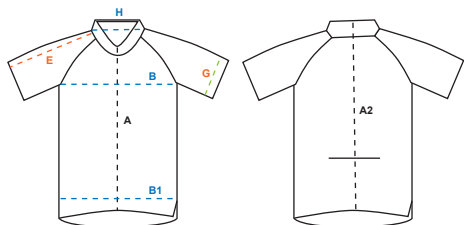

CYKLISTICKÝ DRES FORCE LIGHT

SK CYKLISTICKÝ DRES

EN CYCLING JERSEY

D FAHRRAD-TRIKOT

HU KERÉKPÁROS MEZ

RU ДЖЕРСИ

SIZE	A	A2	B	B1	E	G	H
XS	56	66	49	32	31,5	14	15,5
S	58	68	50	34	32,5	14	16
M	60	70	54	36	34,5	15	17
L	62	73	57	38	36,5	16	18
XL	64	75	62	40	38,5	17	19
XXL	65	77	66	42	40	18	20

SIZE	XS	S	M	L	XL	XXL
Výška/Height/высота - cm/см	135-150	150-170	160-175	170-185	180-190	180-200
Hmotnost/Weight/вес - kg/кг	34-45	45-55	55-75	75-85	85-95	95-120

Materiál/Material/Material/Материал:

Polyester 100%